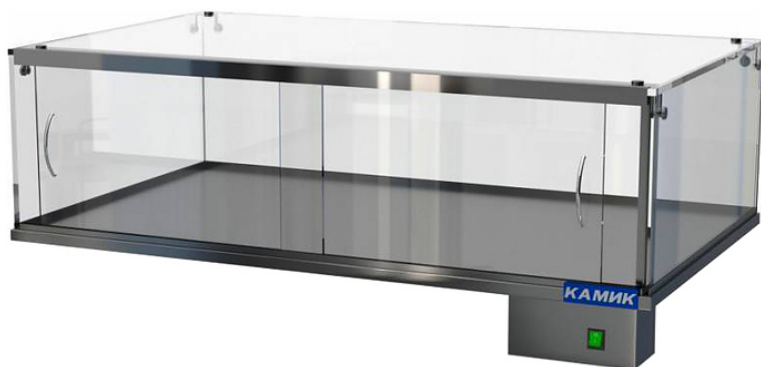

Коммерческое предложение от 11.04.2025

Наименование товара: Витрина нейтральная КАМИК 1100x650x300(400) мм

Ссылка на товар: https://prom-katalog.ru/catalog/konditerskie-vitriny/_1100_650_300_400

Описание

Нейтральная витрина **КАМИК 1100x650x300(400) мм** предназначена для демонстрации и хранения закуски, кондитерских изделий или вторых блюда, не требующих определенного температурного режима на предприятиях общественного питания и торговли. Бескаркасная конструкция выполнена из пищевой нержавеющей стали AISI 430.

Особенности:

- Каленое стекло толщиной 10 мм
- Подсветка

Характеристики

Ширина	1100 мм
Глубина	650 мм
Высота	от 300 до 400 мм
Родина бренда	Россия
Страна-производитель	Россия

Конструкция	закрытая
Количество полок	1
Нейтральная	Да
Бренд	КАМИК