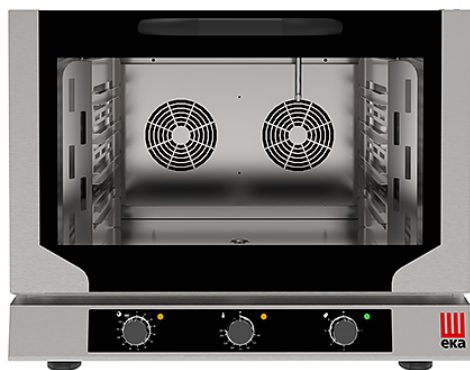

## Коммерческое предложение от 12.04.2025

Наименование товара: Печь конвекционная Тесноека Evolution EKF 411 N UD

Ссылка на товар: [https://prom-katalog.ru/catalog/pechi-konveksionnye/tecnoeka\\_evolution\\_ekf\\_411\\_n\\_ud](https://prom-katalog.ru/catalog/pechi-konveksionnye/tecnoeka_evolution_ekf_411_n_ud)

### Характеристики

Подключение	380 В
Количество уровней	4
Расстояние между уровнями	73 мм
Противень	GN 1/1
Управление	электромеханическое
Температурный режим	от 100 до 260 °С
Пароувлажнение	Да
Мощность	6.4 кВт
Ширина	784 мм
Глубина	754 мм
Высота	634 мм
Вес (без упаковки)	58 кг
Страна производства	Италия