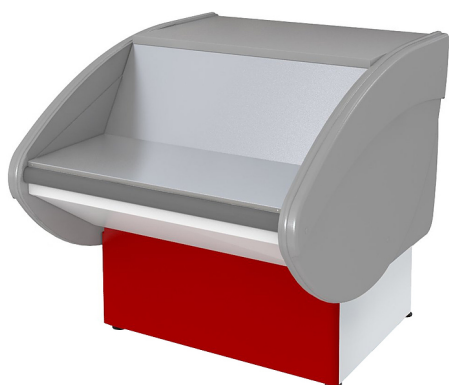

# Описание товара Прилавков расчетно-кассовый неохлаждаемый Марихолодмаш П2629 Илеть 600 (красный)

## Характеристики

Тип	кассовый прилавок
Ширина	1100 мм
Глубина	600 мм
Высота	870 мм
Вес (без упаковки)	60 кг
Вес (с упаковкой)	121 кг
Страна производства	Россия

---

Информация на сайте [prom-katalog.ru](http://prom-katalog.ru) носит справочный характер и не является публичной офертой, определяемой ст. 437 ГК РФ.