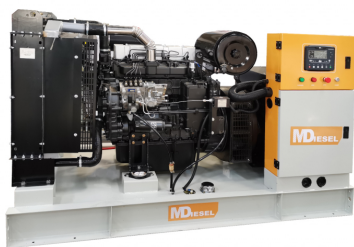

Коммерческое предложение от 25.04.2025

Наименование товара: Дизельный генератор MitsuDiesel МД АД-50С-Т400-1РМ29

Ссылка на товар: https://prom-katalog.ru/catalog/dizelnye-generatory/dizelnyj_generator_mitsudiesel_md_ad_50s_t400_1rm29

Характеристики

Мощность номинальная	50 кВт (62.5 кВА)
Мощность максимальная	55 кВт (68.8 кВА)
Коэффициент мощности	0.8 cos φ
Напряжение	230/400 В
Исполнение	открытое
Пуск	электростартер
Степень автоматизации	1 - ручной пуск
Ток	90 А
Модель	MitsuDiesel МД АД-50С-Т400-1РМ29
Производитель двигателя	Mitsudiesel
Модель двигателя	MD Diesel MDN 56 4LT
Расположение цилиндров	Рядное
Количество цилиндров	4

Система охлаждения	жидкостная
Частота вращения двигателя	1500 об/мин
Топливо	дизель
Объем топливного бака	120 л
Расход топлива при 75% нагрузке	10 л/ч
Датчик уровня топлива	да
Число фаз	3
Производитель генератора	Mitsudiesel
Модель генератора	MD-SA-50 (A)
Частота	50 Гц
Тип генератора	Синхронный
Серия	MD Reserve
Масса	773 кг
Длина	1750 мм
Ширина	800 мм
Высота	1200 мм
Страна происхождения	Китай
Гарантия	24 месяца
Бренд	MitsuDiesel