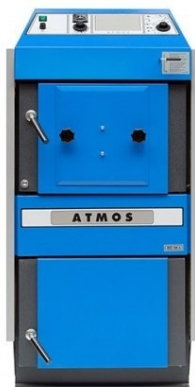

Описание товара Твердотопливный котел Атмос DC50S с инсталляцией для горелки А25

Описание

Твердотопливный котел Атмос DC50S с инсталляцией для горелки А25 от компании Пром-Каталог.Ру

Характеристики

Страна бренда	Чехия
Производство	Чехия
Топливо котла	Дрова/Пеллеты
Мощ. (дрова), кВт	49,0
Мощ. (пеллеты), кВт	45,0
Тип котла	Энергозависимый
Режим работы	Отопление
Камера сгорания	Открытая
Теплообменник	Стальной
Тип установки	Напольный
Кол-во секций	1
Регулировка подачи воздуха	Да
Время сгорания дерева, ч	3
Мах длина полена, см	73
Мах давление отопит контура, Атм	2,5
Присоединительный øдымохода, мм	152

Присоединительный контур отопления , "	2
Габариты (ВхШхГ), см	120x68x124,5
Вес, кг	431
Гарантия	2 года
Высота, см	120
Ширина, см	68
Глубина, см	124,5

Информация на сайте prom-katalog.ru носит справочный характер и не является публичной офертой, определяемой ст. 437 ГК РФ.